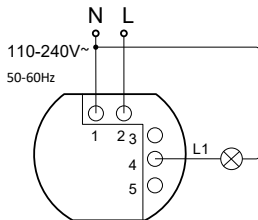

IPAL

MECANISMO INTERRUPTOR SIMPLE TÁCTIL INALÁMBRICO

WIRELESS SIMPLE TOUCH SWITCH MECHANISM

MÉCANISME DE COMMUTATION SIMPLE TACTILE SANS FIL

CONEXIÓN - CONNECTING - BRANCHEMENT

MODOS CONFIGURACIÓN - CONFIGURING MODE - MODE CONFIGURATION

Para entrar en modo configuración mantenga pulsado el pulsador durante más de 5 segundos.

To enter configuring mode, press and hold the button for more than 5 seconds.

Pour entrer en mode de configuration, appuyez sur le bouton et maintenez-le enfoncé pendant plus de 5 secondes.